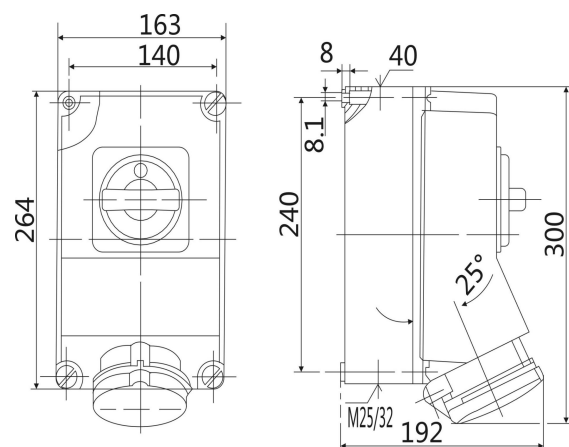

IP44 机械联锁 尺寸图

型号：ST7002 (16A 3P)

型号：ST5100 (16A 4P)

型号：ST5103 (16A 5P)

型号：ST5696 (32A 3P)

型号：ST5105 (32A 4P)

型号：ST5108 (32A 5P)

型号：ST6571 (63A 3P)

型号：ST5956 (63A 4P)

型号：ST5959 (63A 5P)