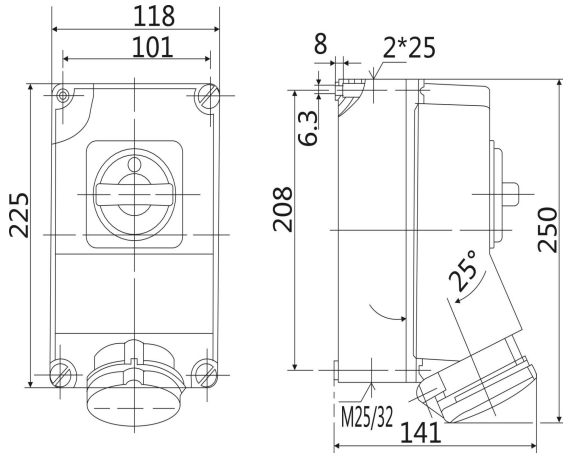

IP44 机械联锁 尺寸图

型号：ST7002 (16A 3P)

型号：ST5100 (16A 4P)

型号：ST5103 (16A 5P)

型号：ST5696 (32A 3P)

型号：ST5105 (32A 4P)

型号：ST5108 (32A 5P)

型号：ST6571 (63A 3P)

型号：ST5956 (63A 4P)

型号：ST5959 (63A 5P)