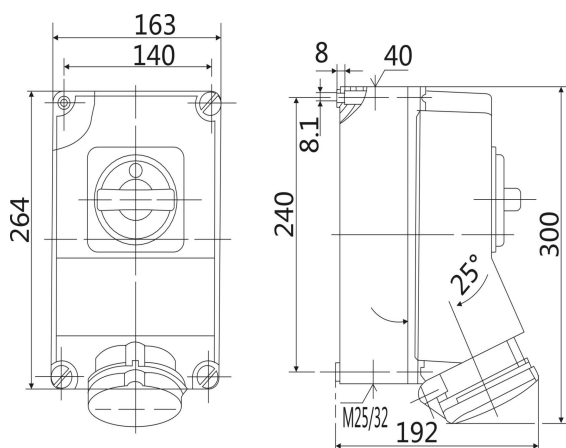

IP44 机械联锁 尺寸图

型号：ST7002 (16A 3P)

型号：ST5100 (16A 4P)

型号：ST5103 (16A 5P)

型号：ST5696 (32A 3P)

型号：ST5105 (32A 4P)

型号：ST5108 (32A 5P)

型号：ST6571 (63A 3P)

型号：ST5956 (63A 4P)

型号：ST5959 (63A 5P)