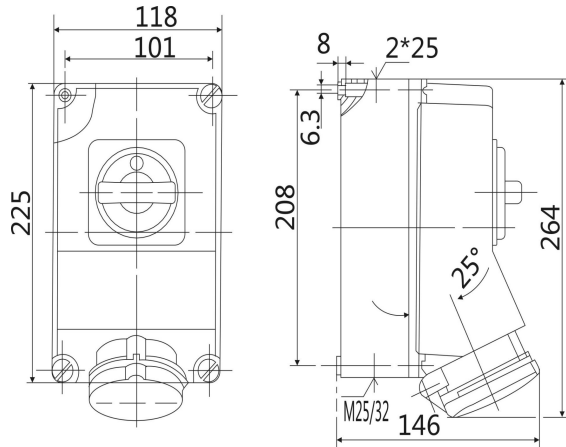

IP44 机械联锁 尺寸图

型号：ST7002 (16A 3P)

型号：ST5100 (16A 4P)

型号：ST5103 (16A 5P)

型号：ST5696 (32A 3P)

型号：ST5105 (32A 4P)

型号：ST5108 (32A 5P)

型号：ST6571 (63A 3P)

型号：ST5956 (63A 4P)

型号：ST5959 (63A 5P)