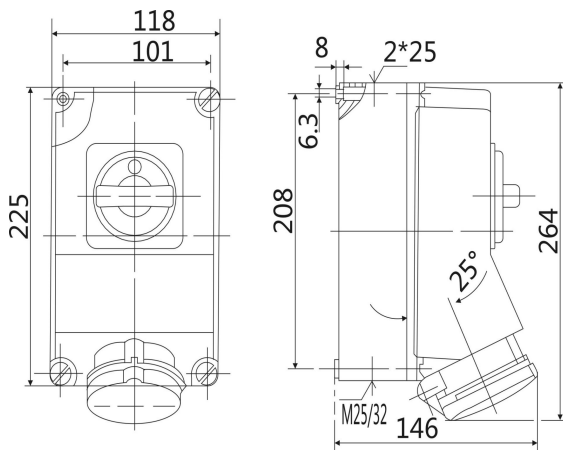

IP44 机械联锁 尺寸图

型号：ST7002 (16A 3P)

型号：ST5100 (16A 4P)

型号：ST5103 (16A 5P)

型号：ST5696 (32A 3P)

型号：ST5105 (32A 4P)

型号：ST5108 (32A 5P)

型号：ST6571 (63A 3P)

型号：ST5956 (63A 4P)

型号：ST5959 (63A 5P)