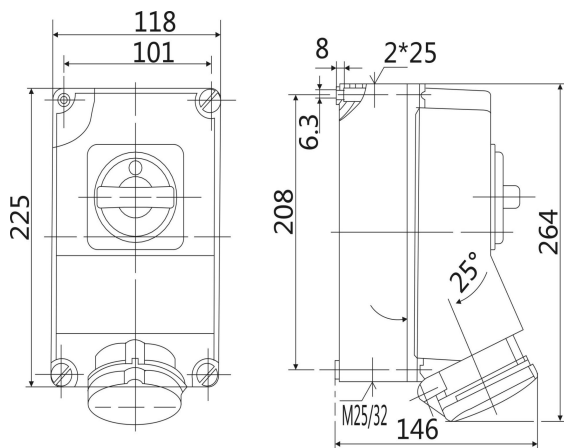

IP44 机械联锁 尺寸图

型号：ST7002 (16A 3P)

型号：ST5100 (16A 4P)

型号：ST5103 (16A 5P)

型号：ST5696 (32A 3P)

型号：ST5105 (32A 4P)

型号：ST5108 (32A 5P)

型号：ST6571 (63A 3P)

型号：ST5956 (63A 4P)

型号：ST5959 (63A 5P)