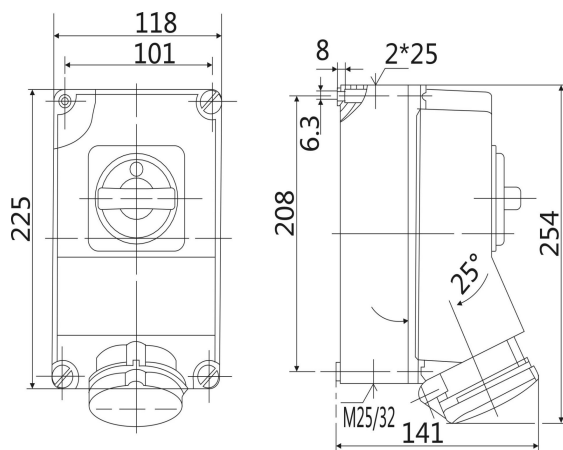

IP44 机械联锁 尺寸图

型号：ST7002 (16A 3P)

型号：ST5100 (16A 4P)

型号：ST5103 (16A 5P)

型号：ST5696 (32A 3P)

型号：ST5105 (32A 4P)

型号：ST5108 (32A 5P)

型号：ST6571 (63A 3P)

型号：ST5956 (63A 4P)

型号：ST5959 (63A 5P)