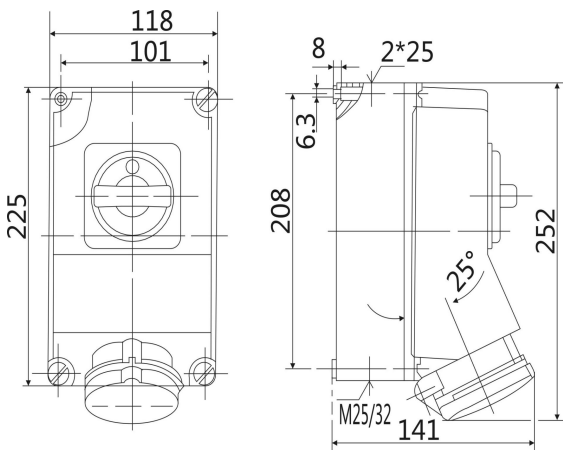

IP44 机械联锁 尺寸图

型号：ST7002 (16A 3P)

型号：ST5100 (16A 4P)

型号：ST5103 (16A 5P)

型号：ST5696 (32A 3P)

型号：ST5105 (32A 4P)

型号：ST5108 (32A 5P)

型号：ST6571 (63A 3P)

型号：ST5956 (63A 4P)

型号：ST5959 (63A 5P)