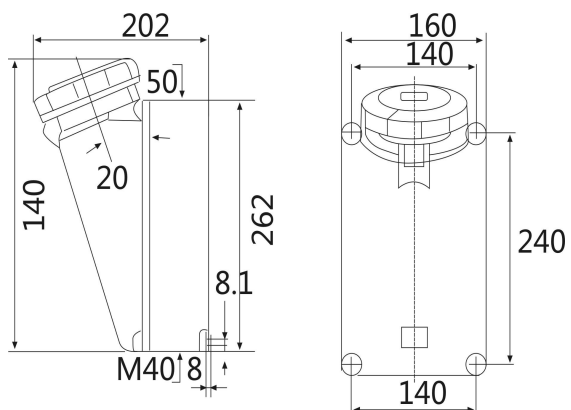

# IP67 明装插座 尺寸图

型号：ST1192 (16A 3P)

型号：ST1196 (16A 4P)

型号：ST1200 (16A 5P)

型号：ST1202 (32A 3P)

型号：ST1206 (32A 4P)

型号：ST1210 (32A 5P)

型号: ST128 (63A 3P)

型号: ST132 (63A 4P)

型号: ST136 (63A 5P)

型号：ST138（125A 3P）

型号：ST139（125A 4P）

型号：ST143（125A 5P）