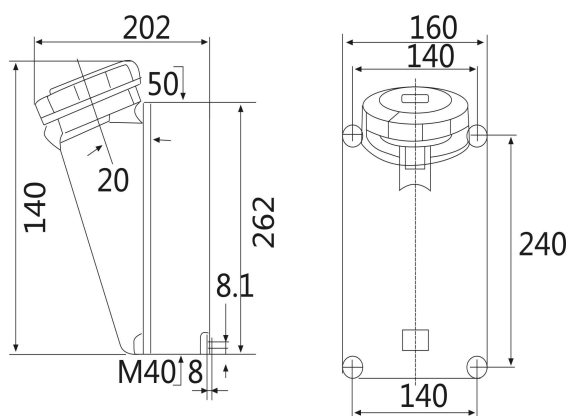

# IP67 明装插座 尺寸图

型号：ST1192 (16A 3P)

型号：ST1196 (16A 4P)

型号：ST1200 (16A 5P)

型号：ST1202 (32A 3P)

型号：ST1206 (32A 4P)

型号：ST1210 (32A 5P)

型号: ST128 (63A 3P)

型号: ST132 (63A 4P)

型号: ST136 (63A 5P)

型号：ST138（125A 3P）

型号：ST139（125A 4P）

型号：ST143（125A 5P）