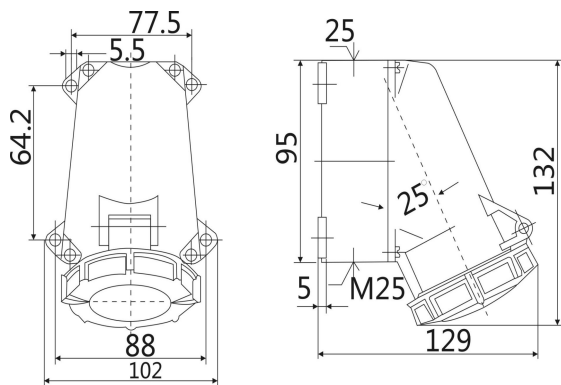

# IP67 明装插座 尺寸图

型号：ST1192 (16A 3P)

型号：ST1196 (16A 4P)

型号：ST1200 (16A 5P)

型号：ST1202 (32A 3P)

型号：ST1206 (32A 4P)

型号：ST1210 (32A 5P)

型号: ST128 (63A 3P)

型号: ST132 (63A 4P)

型号: ST136 (63A 5P)

型号：ST138（125A 3P）

型号：ST139（125A 4P）

型号：ST143（125A 5P）