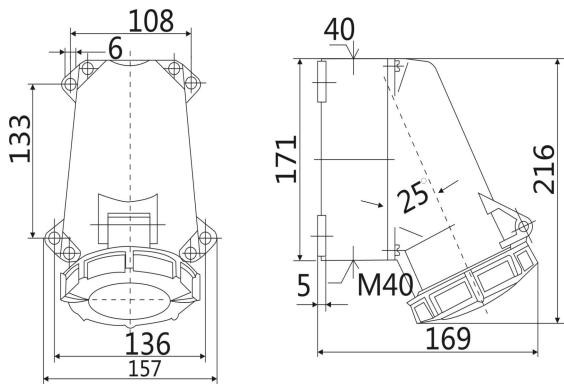

# IP67 明装插座 尺寸图

型号：ST1192 (16A 3P)

型号：ST1196 (16A 4P)

型号：ST1200 (16A 5P)

型号：ST1202 (32A 3P)

型号：ST1206 (32A 4P)

型号：ST1210 (32A 5P)

型号: ST128 (63A 3P)

型号: ST132 (63A 4P)

型号: ST136 (63A 5P)

型号：ST138（125A 3P）

型号：ST139（125A 4P）

型号：ST143（125A 5P）