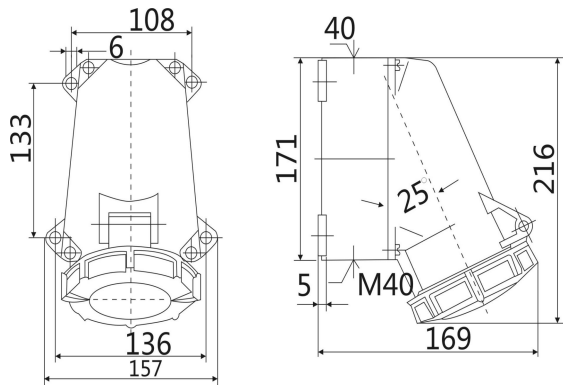

# IP67 明装插座 尺寸图

型号：ST1192 (16A 3P)

型号：ST1196 (16A 4P)

型号：ST1200 (16A 5P)

型号：ST1202 (32A 3P)

型号：ST1206 (32A 4P)

型号：ST1210 (32A 5P)

型号: ST128 (63A 3P)

型号: ST132 (63A 4P)

型号: ST136 (63A 5P)

型号：ST138（125A 3P）

型号：ST139（125A 4P）

型号：ST143（125A 5P）