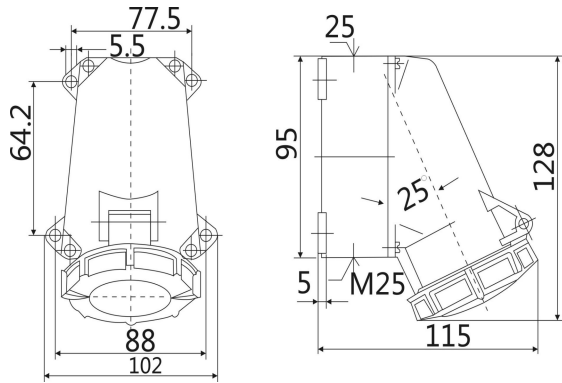

# IP67 明装插座 尺寸图

型号：ST1192 (16A 3P)

型号：ST1196 (16A 4P)

型号：ST1200 (16A 5P)

型号：ST1202 (32A 3P)

型号：ST1206 (32A 4P)

型号：ST1210 (32A 5P)

型号: ST128 (63A 3P)

型号: ST132 (63A 4P)

型号: ST136 (63A 5P)

型号：ST138（125A 3P）

型号：ST139（125A 4P）

型号：ST143（125A 5P）