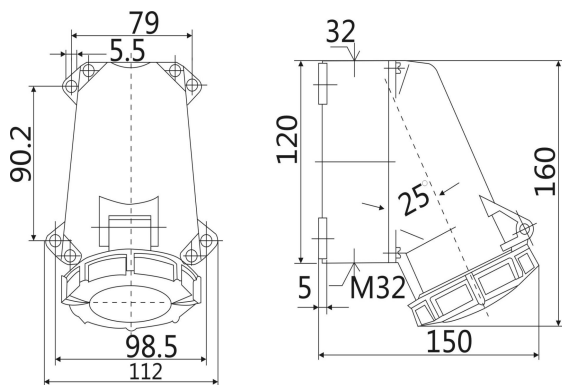

# IP67 明装插座 尺寸图

型号：ST1192 (16A 3P)

型号：ST1196 (16A 4P)

型号：ST1200 (16A 5P)

型号：ST1202 (32A 3P)

型号：ST1206 (32A 4P)

型号：ST1210 (32A 5P)

型号: ST128 (63A 3P)

型号: ST132 (63A 4P)

型号: ST136 (63A 5P)

型号：ST138（125A 3P）

型号：ST139（125A 4P）

型号：ST143（125A 5P）