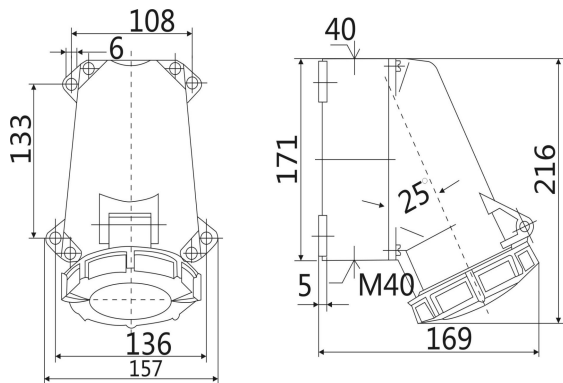

# IP67 明装插座 尺寸图

型号：ST1192 (16A 3P)

型号：ST1196 (16A 4P)

型号：ST1200 (16A 5P)

型号：ST1202 (32A 3P)

型号：ST1206 (32A 4P)

型号：ST1210 (32A 5P)

型号: ST128 (63A 3P)

型号: ST132 (63A 4P)

型号: ST136 (63A 5P)

型号：ST138（125A 3P）

型号：ST139（125A 4P）

型号：ST143（125A 5P）