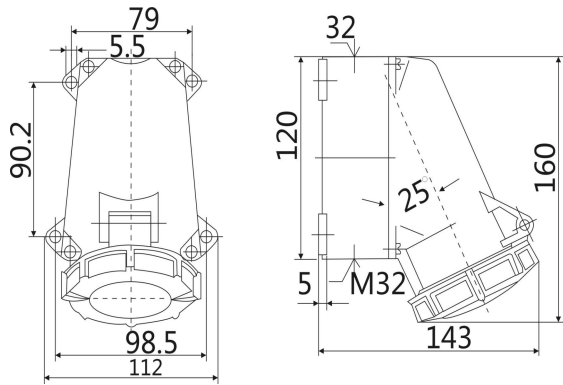

# IP67 明装插座 尺寸图

型号：ST1192 (16A 3P)

型号：ST1196 (16A 4P)

型号：ST1200 (16A 5P)

型号：ST1202 (32A 3P)

型号：ST1206 (32A 4P)

型号：ST1210 (32A 5P)

型号: ST128 (63A 3P)

型号: ST132 (63A 4P)

型号: ST136 (63A 5P)

型号：ST138（125A 3P）

型号：ST139（125A 4P）

型号：ST143（125A 5P）