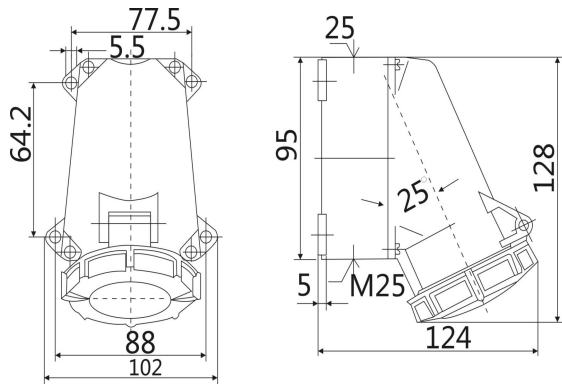

# IP67 明装插座 尺寸图

型号：ST1192 (16A 3P)

型号：ST1196 (16A 4P)

型号：ST1200 (16A 5P)

型号：ST1202 (32A 3P)

型号：ST1206 (32A 4P)

型号：ST1210 (32A 5P)

型号: ST128 (63A 3P)

型号: ST132 (63A 4P)

型号: ST136 (63A 5P)

型号：ST138（125A 3P）

型号：ST139（125A 4P）

型号：ST143（125A 5P）