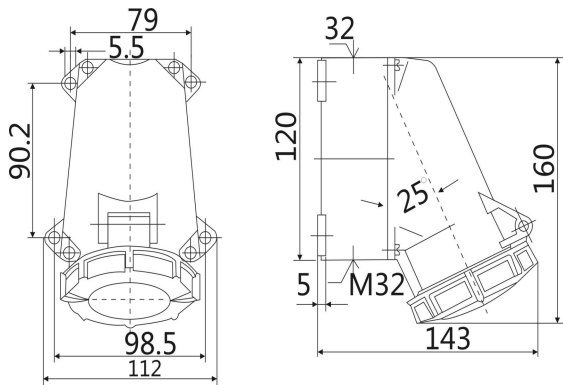

# IP67 明装插座 尺寸图

型号：ST1192 (16A 3P)

型号：ST1196 (16A 4P)

型号：ST1200 (16A 5P)

型号：ST1202 (32A 3P)

型号：ST1206 (32A 4P)

型号：ST1210 (32A 5P)

型号: ST128 (63A 3P)

型号: ST132 (63A 4P)

型号: ST136 (63A 5P)

型号：ST138（125A 3P）

型号：ST139（125A 4P）

型号：ST143（125A 5P）