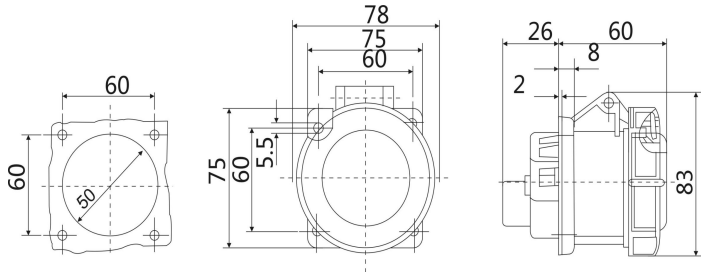

# IP67 暗装直插座 尺寸图

型号：ST218 (16A 3P)

型号：ST222 (16A 4P)

型号：ST228 (16A 5P)

型号: ST230 (32A 3P)

型号: ST234 (32A 4P)

型号: ST240 (32A 5P)

型号: ST1264 (63A 3P)

型号: ST1124 (63A 4P)

型号: ST1128 (63A 5P)

型号: ST3380 (125A 3P)

型号: ST1457 (125A 4P)

型号: ST1461 (125A 5P)