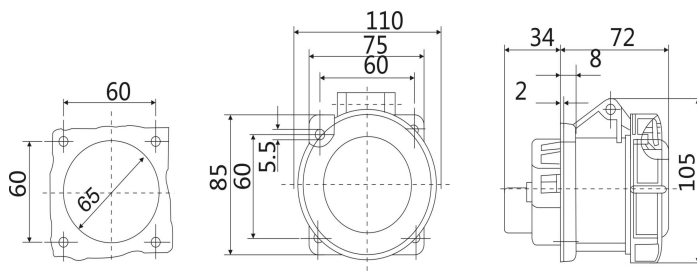

# IP67 暗装直插座 尺寸图

型号：ST218 (16A 3P)

型号：ST222 (16A 4P)

型号：ST228 (16A 5P)

型号: ST230 (32A 3P)

型号: ST234 (32A 4P)

型号: ST240 (32A 5P)

型号: ST1264 (63A 3P)

型号: ST1124 (63A 4P)

型号: ST1128 (63A 5P)

型号: ST3380 (125A 3P)

型号: ST1457 (125A 4P)

型号: ST1461 (125A 5P)