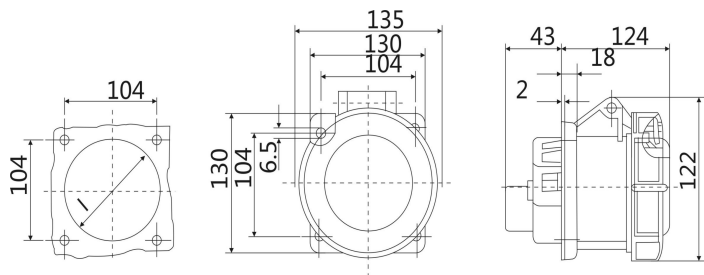

# IP67 暗装直插座 尺寸图

型号：ST218 (16A 3P)

型号：ST222 (16A 4P)

型号：ST228 (16A 5P)

型号: ST230 (32A 3P)

型号: ST234 (32A 4P)

型号: ST240 (32A 5P)

型号: ST1264 (63A 3P)

型号: ST1124 (63A 4P)

型号: ST1128 (63A 5P)

型号: ST3380 (125A 3P)

型号: ST1457 (125A 4P)

型号: ST1461 (125A 5P)