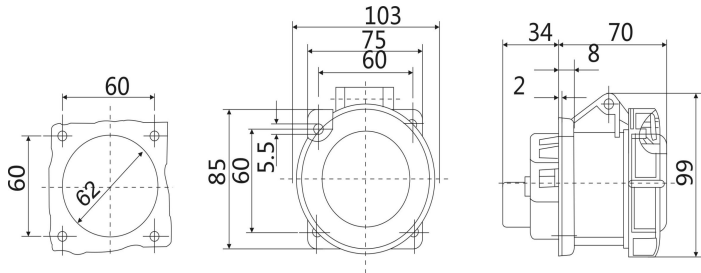

# IP67 暗装直插座 尺寸图

型号：ST218 (16A 3P)

型号：ST222 (16A 4P)

型号：ST228 (16A 5P)

型号: ST230 (32A 3P)

型号: ST234 (32A 4P)

型号: ST240 (32A 5P)

型号: ST1264 (63A 3P)

型号: ST1124 (63A 4P)

型号: ST1128 (63A 5P)

型号: ST3380 (125A 3P)

型号: ST1457 (125A 4P)

型号: ST1461 (125A 5P)