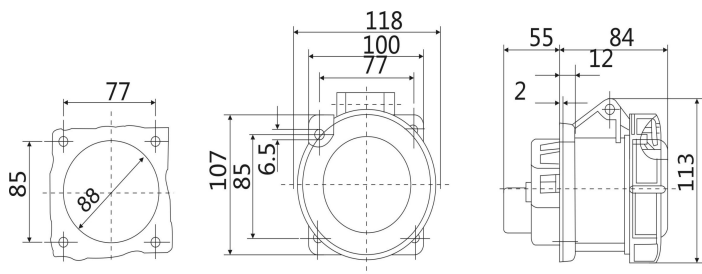

# IP67 暗装直插座 尺寸图

型号：ST218 (16A 3P)

型号：ST222 (16A 4P)

型号：ST228 (16A 5P)

型号: ST230 (32A 3P)

型号: ST234 (32A 4P)

型号: ST240 (32A 5P)

型号: ST1264 (63A 3P)

型号: ST1124 (63A 4P)

型号: ST1128 (63A 5P)

型号: ST3380 (125A 3P)

型号: ST1457 (125A 4P)

型号: ST1461 (125A 5P)