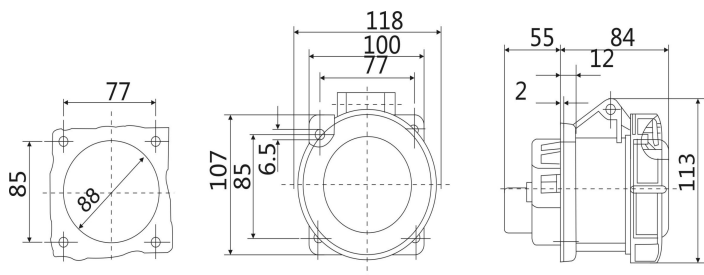

# IP67 暗装直插座 尺寸图

型号：ST218 (16A 3P)

型号：ST222 (16A 4P)

型号：ST228 (16A 5P)

型号: ST230 (32A 3P)

型号: ST234 (32A 4P)

型号: ST240 (32A 5P)

型号: ST1264 (63A 3P)

型号: ST1124 (63A 4P)

型号: ST1128 (63A 5P)

型号: ST3380 (125A 3P)

型号: ST1457 (125A 4P)

型号: ST1461 (125A 5P)