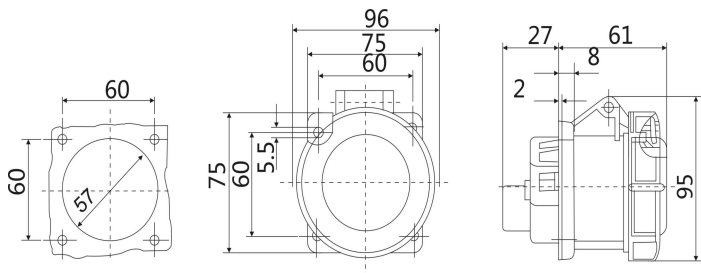

# IP67 暗装直插座 尺寸图

型号：ST218 (16A 3P)

型号：ST222 (16A 4P)

型号：ST228 (16A 5P)

型号: ST230 (32A 3P)

型号: ST234 (32A 4P)

型号: ST240 (32A 5P)

型号: ST1264 (63A 3P)

型号: ST1124 (63A 4P)

型号: ST1128 (63A 5P)

型号: ST3380 (125A 3P)

型号: ST1457 (125A 4P)

型号: ST1461 (125A 5P)