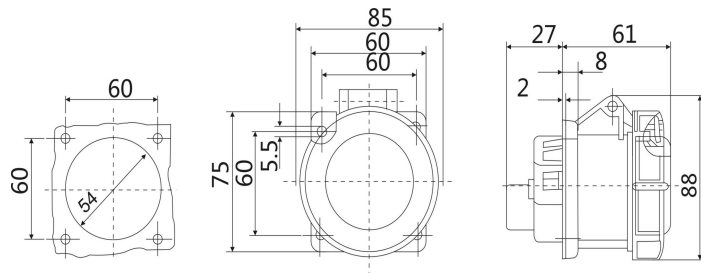

# IP67 暗装直插座 尺寸图

型号：ST218 (16A 3P)

型号：ST222 (16A 4P)

型号：ST228 (16A 5P)

型号: ST230 (32A 3P)

型号: ST234 (32A 4P)

型号: ST240 (32A 5P)

型号: ST1264 (63A 3P)

型号: ST1124 (63A 4P)

型号: ST1128 (63A 5P)

型号: ST3380 (125A 3P)

型号: ST1457 (125A 4P)

型号: ST1461 (125A 5P)