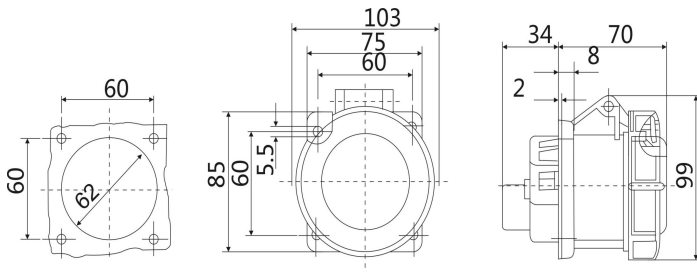

# IP67 暗装直插座 尺寸图

型号：ST218 (16A 3P)

型号：ST222 (16A 4P)

型号：ST228 (16A 5P)

型号: ST230 (32A 3P)

型号: ST234 (32A 4P)

型号: ST240 (32A 5P)

型号: ST1264 (63A 3P)

型号: ST1124 (63A 4P)

型号: ST1128 (63A 5P)

型号: ST3380 (125A 3P)

型号: ST1457 (125A 4P)

型号: ST1461 (125A 5P)