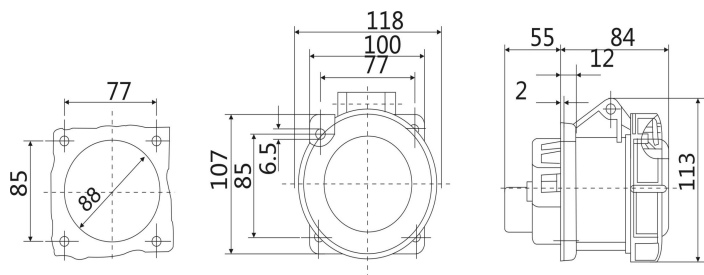

# IP67 暗装直插座 尺寸图

型号：ST218 (16A 3P)

型号：ST222 (16A 4P)

型号：ST228 (16A 5P)

型号: ST230 (32A 3P)

型号: ST234 (32A 4P)

型号: ST240 (32A 5P)

型号: ST1264 (63A 3P)

型号: ST1124 (63A 4P)

型号: ST1128 (63A 5P)

型号: ST3380 (125A 3P)

型号: ST1457 (125A 4P)

型号: ST1461 (125A 5P)