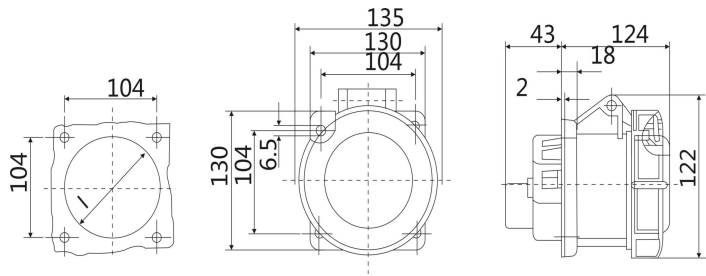

# IP67 暗装直插座 尺寸图

型号：ST218 (16A 3P)

型号：ST222 (16A 4P)

型号：ST228 (16A 5P)

型号: ST230 (32A 3P)

型号: ST234 (32A 4P)

型号: ST240 (32A 5P)

型号: ST1264 (63A 3P)

型号: ST1124 (63A 4P)

型号: ST1128 (63A 5P)

型号: ST3380 (125A 3P)

型号: ST1457 (125A 4P)

型号: ST1461 (125A 5P)