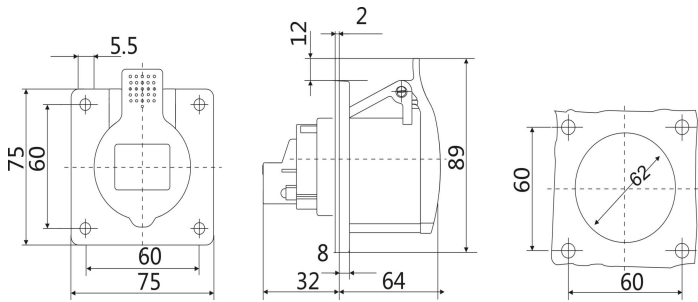

IP44 暗装直插座 尺寸图

型号：ST1366 (16A 3P)

型号：ST1390 (16A 4P)

型号：ST1385 (16A 5P)

型号：ST1395（32A 3P）

型号：ST1399（32A 4P）

型号：ST3451（32A 5P）

型号：ST1261 (63A 3P)

型号：ST1248 (63A 4P)

型号：ST1252 (63A 5P)