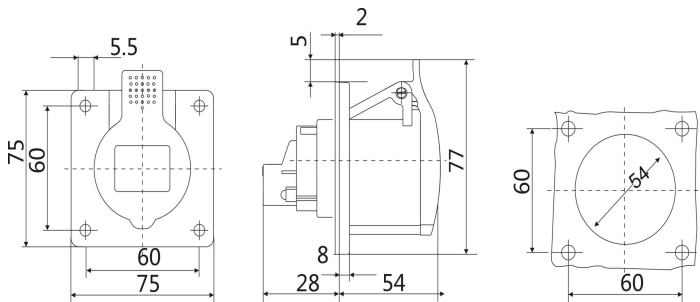

IP44 暗装直插座 尺寸图

型号：ST1366 (16A 3P)

型号：ST1390 (16A 4P)

型号：ST1385 (16A 5P)

型号：ST1395（32A 3P）

型号：ST1399（32A 4P）

型号：ST3451（32A 5P）

型号：ST1261 (63A 3P)

型号：ST1248 (63A 4P)

型号：ST1252 (63A 5P)