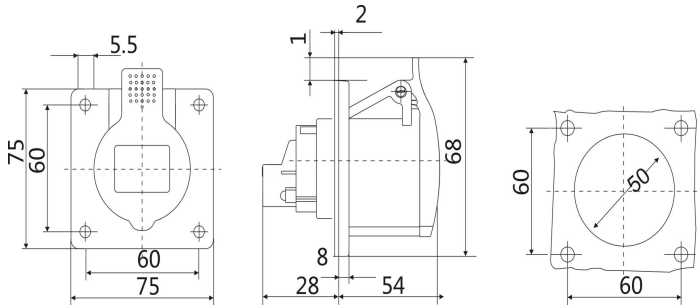

IP44 暗装直插座 尺寸图

型号：ST1366 (16A 3P)

型号：ST1390 (16A 4P)

型号：ST1385 (16A 5P)

型号：ST1395（32A 3P）

型号：ST1399（32A 4P）

型号：ST3451（32A 5P）

型号：ST1261 (63A 3P)

型号：ST1248 (63A 4P)

型号：ST1252 (63A 5P)