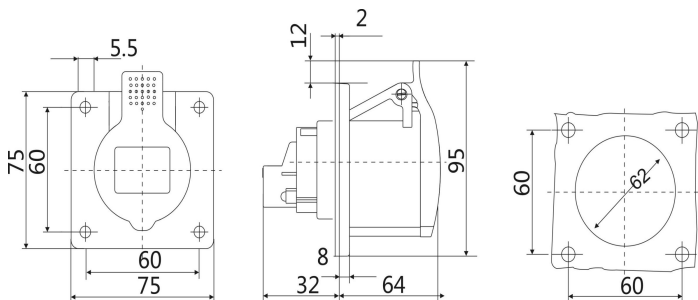

IP44 暗装直插座 尺寸图

型号：ST1366 (16A 3P)

型号：ST1390 (16A 4P)

型号：ST1385 (16A 5P)

型号：ST1395（32A 3P）

型号：ST1399（32A 4P）

型号：ST3451（32A 5P）

型号：ST1261 (63A 3P)

型号：ST1248 (63A 4P)

型号：ST1252 (63A 5P)