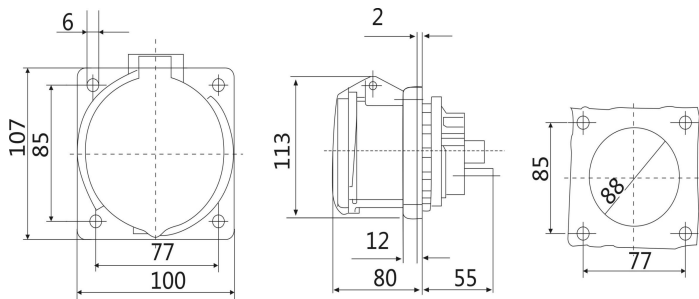

IP44 暗装直插座 尺寸图

型号：ST1366 (16A 3P)

型号：ST1390 (16A 4P)

型号：ST1385 (16A 5P)

型号：ST1395（32A 3P）

型号：ST1399（32A 4P）

型号：ST3451（32A 5P）

型号：ST1261 (63A 3P)

型号：ST1248 (63A 4P)

型号：ST1252 (63A 5P)