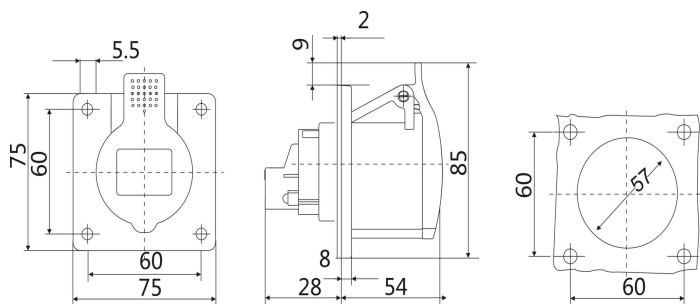

IP44 暗装直插座 尺寸图

型号：ST1366 (16A 3P)

型号：ST1390 (16A 4P)

型号：ST1385 (16A 5P)

型号：ST1395（32A 3P）

型号：ST1399（32A 4P）

型号：ST3451（32A 5P）

型号：ST1261 (63A 3P)

型号：ST1248 (63A 4P)

型号：ST1252 (63A 5P)