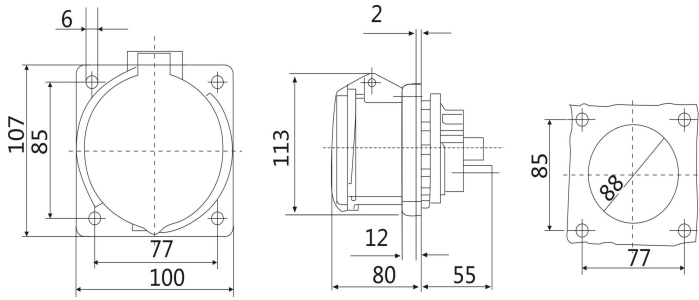

IP44 暗装直插座 尺寸图

型号：ST1366 (16A 3P)

型号：ST1390 (16A 4P)

型号：ST1385 (16A 5P)

型号：ST1395（32A 3P）

型号：ST1399（32A 4P）

型号：ST3451（32A 5P）

型号：ST1261 (63A 3P)

型号：ST1248 (63A 4P)

型号：ST1252 (63A 5P)