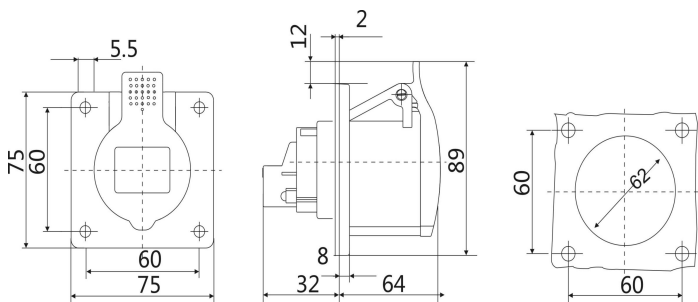

IP44 暗装直插座 尺寸图

型号：ST1366 (16A 3P)

型号：ST1390 (16A 4P)

型号：ST1385 (16A 5P)

型号：ST1395（32A 3P）

型号：ST1399（32A 4P）

型号：ST3451（32A 5P）

型号：ST1261 (63A 3P)

型号：ST1248 (63A 4P)

型号：ST1252 (63A 5P)